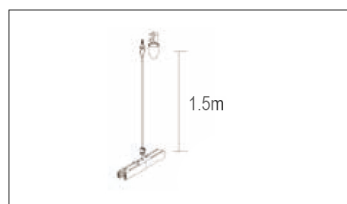

## JLL 3219 3 WIRE TRACK RAIL

ITEM SOFT CONNECT  
BODY COLOR White/Black

ITEM MINI STRAIGHT  
BODY COLOR White/Black

ITEM POWER CAP  
BODY COLOR White/Black

ITEM END CAP  
BODY COLOR White/Black

ITEM SUSPEND WIRE  
BODY COLOR White/Black