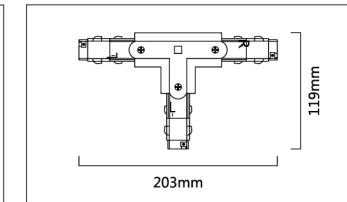

## JLL4268 4 WIRE TRACK RAIL

ITEM POWER CAP  
BODY COLOR White/Black

ITEM END CAP  
BODY COLOR White/Black

ITEM CANOPY  
BODY COLOR White/Black

ITEM SUSPEND WIRE  
BODY COLOR White/Black

## JLL6216 6 WIRE TRACK RAIL

ITEM ALUMINUM TRACK  
BODY COLOR White/Black

ITEM CROSS CONNECT  
BODY COLOR White/Black

ITEM T CONNECT  
BODY COLOR White/Black

ITEM L CONNECT  
BODY COLOR White/Black

ITEM STRAIGHT CONNECT  
BODY COLOR White/Black