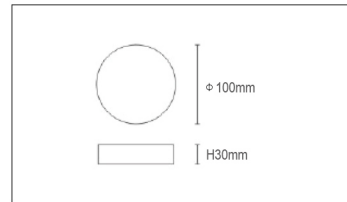

ITEM CANOPY
BODY COLOR White/Black