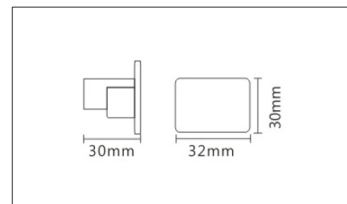

ITEM END CAP
BODY COLOR White/Black