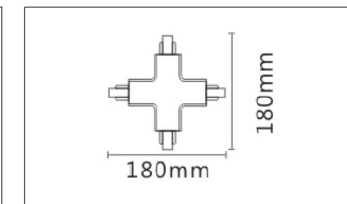

## JLL3268 4 WIRE INSERT TRACK

ITEM POWER CAP  
BODY COLOR White/Black

ITEM END CAP  
BODY COLOR White/Black

## JLL4268 4 WIRE TRACK RAIL

ITEM TRACK RAIL  
BODY COLOR White/Black

ITEM CROSS CONNECT  
BODY COLOR White/Black

ITEM T CONNECT  
BODY COLOR White/Black

ITEM L CONNECT  
BODY COLOR White/Black

ITEM STRAIGHT CONNECT  
BODY COLOR White/Black