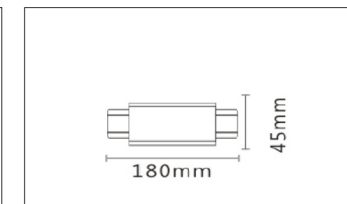

## JLL4268 4 WIRE TRACK RAIL

ITEM TRACK RAIL  
BODY COLOR White/Black

ITEM CROSS CONNECT  
BODY COLOR White/Black

ITEM T CONNECT  
BODY COLOR White/Black

ITEM L CONNECT  
BODY COLOR White/Black

ITEM STRAIGHT CONNECT  
BODY COLOR White/Black

ITEM MINI STRAIGHT  
BODY COLOR White/Black