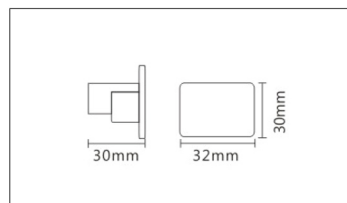

## JLL 3268 4 WIRE TRACK RAIL

ITEM SOFT CONNECT  
BODY COLOR White/Black

ITEM MINI STRAIGHT  
BODY COLOR White/Black

ITEM POWER CAP  
BODY COLOR White/Black

ITEM END CAP  
BODY COLOR White/Black

ITEM CANOPY  
BODY COLOR White/Black