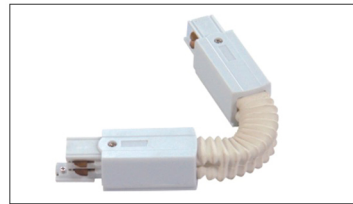

## JLL 3268 4 WIRE TRACK RAIL

ITEM TRACK RAIL  
BODY COLOR White/Black

ITEM CROSS CONNECT  
BODY COLOR White/Black

ITEM T CONNECT  
BODY COLOR White/Black

ITEM L CONNECT  
BODY COLOR White/Black

ITEM STRAIGHT CONNECT  
BODY COLOR White/Black

## JLL 3268 4 WIRE TRACK RAIL

ITEM SOFT CONNECT  
BODY COLOR White/Black

ITEM MINI STRAIGHT  
BODY COLOR White/Black

ITEM POWER CAP  
BODY COLOR White/Black

ITEM END CAP  
BODY COLOR White/Black

ITEM CANOPY  
BODY COLOR White/Black