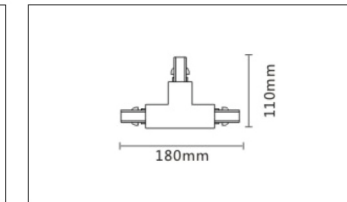

ITEM	T CONNECT
BODY COLOR	White/Black