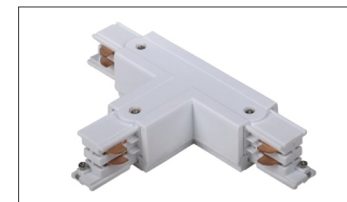

## JLL 3219 3 WIRE TRACK RAIL

ITEM SOFT CONNECT  
BODY COLOR White/Black

ITEM MINI STRAIGHT  
BODY COLOR White/Black

ITEM POWER CAP  
BODY COLOR White/Black

ITEM END CAP  
BODY COLOR White/Black

ITEM SUSPEND WIRE  
BODY COLOR White/Black

## JLL 3268 4 WIRE TRACK RAIL

ITEM TRACK RAIL  
BODY COLOR White/Black

ITEM CROSS CONNECT  
BODY COLOR White/Black

ITEM T CONNECT  
BODY COLOR White/Black

ITEM L CONNECT  
BODY COLOR White/Black

ITEM STRAIGHT CONNECT  
BODY COLOR White/Black