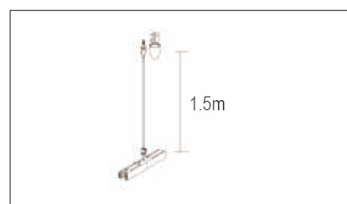

## JLL 3268 4 WIRE TRACK RAIL

ITEM SOFT CONNECT  
BODY COLOR White/Black

ITEM MINI STRAIGHT  
BODY COLOR White/Black

ITEM POWER CAP  
BODY COLOR White/Black

ITEM END CAP  
BODY COLOR White/Black

ITEM CANOPY  
BODY COLOR White/Black