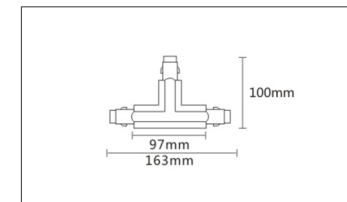

ITEM T CONNECT
BODY COLOR White/Black