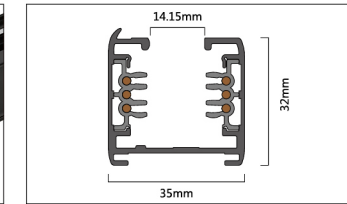

## JLL4268 4 WIRE TRACK RAIL

ITEM POWER CAP  
BODY COLOR White/Black

ITEM END CAP  
BODY COLOR White/Black

ITEM CANOPY  
BODY COLOR White/Black

ITEM SUSPEND WIRE  
BODY COLOR White/Black

## JLL6216 6 WIRE TRACK RAIL

ITEM ALUMINUM TRACK  
BODY COLOR White/Black

ITEM CROSS CONNECT  
BODY COLOR White/Black

ITEM T CONNECT  
BODY COLOR White/Black

ITEM L CONNECT  
BODY COLOR White/Black

ITEM STRAIGHT CONNECT  
BODY COLOR White/Black