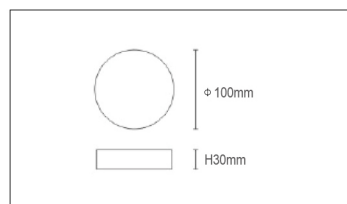

## JLL 3268 4 WIRE TRACK RAIL

ITEM SOFT CONNECT  
BODY COLOR White/Black

ITEM MINI STRAIGHT  
BODY COLOR White/Black

ITEM POWER CAP  
BODY COLOR White/Black

ITEM END CAP  
BODY COLOR White/Black

ITEM CANOPY  
BODY COLOR White/Black