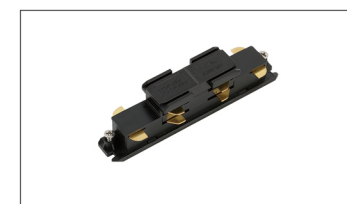

## JLL4268 4 WIRE TRACK RAIL

ITEM POWER CAP  
BODY COLOR White/Black

ITEM END CAP  
BODY COLOR White/Black

ITEM CANOPY  
BODY COLOR White/Black

ITEM SUSPEND WIRE  
BODY COLOR White/Black

## JLL6216 6 WIRE TRACK RAIL

ITEM ALUMINUM TRACK  
BODY COLOR White/Black

ITEM CROSS CONNECT  
BODY COLOR White/Black

ITEM T CONNECT  
BODY COLOR White/Black

ITEM L CONNECT  
BODY COLOR White/Black

ITEM STRAIGHT CONNECT  
BODY COLOR White/Black