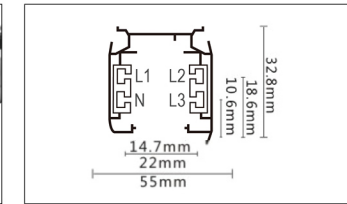

## JLL3268 4 WIRE INSERT TRACK

ITEM POWER CAP  
BODY COLOR White/Black

ITEM END CAP  
BODY COLOR White/Black

## JLL4268 4 WIRE TRACK RAIL

ITEM TRACK RAIL  
BODY COLOR White/Black

ITEM CROSS CONNECT  
BODY COLOR White/Black

ITEM T CONNECT  
BODY COLOR White/Black

ITEM L CONNECT  
BODY COLOR White/Black

ITEM STRAIGHT CONNECT  
BODY COLOR White/Black