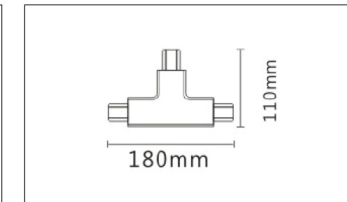

ITEM T CONNECT
BODY COLOR White/Black