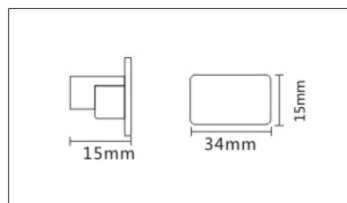

## JLL 3219 3 WIRE TRACK RAIL

ITEM SOFT CONNECT  
BODY COLOR White/Black

ITEM MINI STRAIGHT  
BODY COLOR White/Black

ITEM POWER CAP  
BODY COLOR White/Black

ITEM END CAP  
BODY COLOR White/Black

ITEM SUSPEND WIRE  
BODY COLOR White/Black