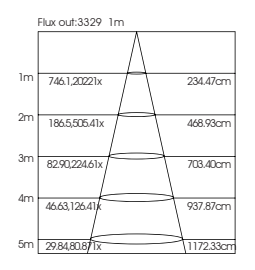

ITEM NO	Lumen output (Lm)	WATTAGE (w)	Voltage (V)	Angle (°)	CCT (K)	SIZE(MM) AXBXH
APD120024	2160lm	24W	220-240V	100°	3000K-6000K	1200X35X70mm
APD120036	2880lm	36W	220-240V	100°	3000K-6000K	1200X50X70mm
APD120036-1	UP 840LM/DOWN 2800LM/ UP+DOWN 1820LM	UP12W/DOWN 40W/ UP+DOWN 26W	220-240V	100°	3000K-6000K	1200X50X70mm
APD120036-2	2520lm	36W	220-240V	100°	3000K-4000K-6000K	1200X50X70mm
APD120048	3840lm	48W	220-240V	100°	3000K-6000K	1200X50X70mm

Flux out:1778 1m

1m	277.69024lx	277.92cm
2m	69.392256lx	555.84cm
3m	30.841003lx	833.76cm
4m	17.355640lx	1111.68cm
5m	11.103609lx	1389.60cm
6m	7.7102507lx	1667.52cm
7m	5.6641842lx	1945.44cm
8m	4.3371410lx	2223.36cm
9m	3.4271114lx	2501.28cm
10m	2.7769024lx	2779.20cm