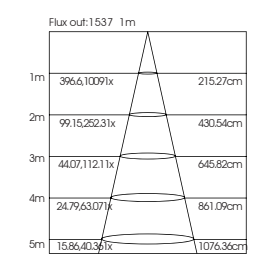

ITEM NO	Lumen output (Lm)	WATTAGE (w)	Voltage (V)	Angle (°)	CCT (K)	SIZE(MM) AXBXH
APD120024	2160lm	24W	220-240V	100°	3000K-6000K	1200X35X70mm
APD120036	2880lm	36W	220-240V	100°	3000K-6000K	1200X50X70mm
APD120036-1	UP 840LM/DOWN 2800LM/ UP+DOWN 1820LM	UP12W/DOWN 40W/ UP+DOWN 26W	220-240V	100°	3000K-6000K	1200X50X70mm
APD120036-2	2520lm	36W	220-240V	100°	3000K-4000K-6000K	1200X50X70mm
APD120048	3840lm	48W	220-240V	100°	3000K-6000K	1200X50X70mm

Flux out:1778 1m

1m	277.69024lx	277.92cm
2m	69.392256lx	555.84cm
3m	30.841003lx	833.76cm
4m	17.355640lx	1111.68cm
5m	11.103609lx	1389.60cm
6m	7.7102507lx	1667.52cm
7m	5.6641842lx	1945.44cm
8m	4.3371410lx	2223.36cm
9m	3.4271114lx	2501.28cm
10m	2.7769024lx	2779.20cm