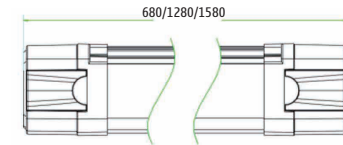

ITEM NO	Lumen output (Lm)	WATTAGE (w)	Voltage (V)	Angle (°)	CCT (K)	SIZE(MM) AXBXH
TRI600018-3	1800lm	18W	220-240V	120°	3000K-6000K	680X68X53mm
TRI120036-3	3600lm	36W	220-240V	120°	3000K-6000K	1280X68X53mm
TRI150048-3	4800lm	48W	220-240V	120°	3000K-6000K	1580X68X53mm