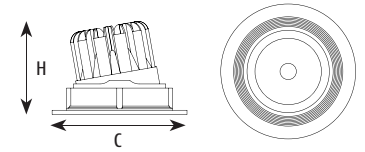

ITEM NO	Lumen output (Lm)	Led Power (w)	Voltage (V)	Angle (°)	CRI	CCT (K)	SIZE(MM) CXH	CUT WHOLE (ΦMM)
ASDH055007	455lm	7W	220-240V	15°/24°/36°	>90	3000K-6000K	Φ89X51X70mm	Φ55
ASDH075008	520lm	8W	220-240V	15°/24°/36°	>90	3000K-6000K	Φ114X71X70mm	Φ75
ASDH075012	780lm	12W	220-240V	15°/24°/36°	>90	3000K-6000K	Φ114X71X85mm	Φ75
ASDH075015	975lm	15W	220-240V	15°/24°/36°	>90	3000K-6000K	Φ114X71X100mm	Φ75
ASDH095020	1300lm	20W	220-240V	15°/24°/36°	>90	3000K-6000K	Φ141X92X87mm	Φ95