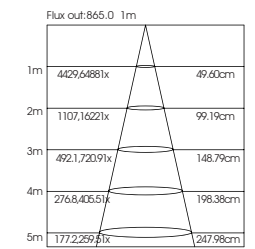

ITEM NO	Lumen output (Lm)	Led Power (w)	Voltage (V)	Angle (°)	CRI	CCT (K)	SIZE(MM) CXH	CUT WHOLE (Φ MM)
ASDG075010	800lm	10W	220-240V	20°/40°	>90	3000K-6000K	Φ 85X55mm	Φ 75
ASDG095015	1200lm	15W	220-240V	20°/40°	>90	3000K-6000K	Φ 105X63mm	Φ 95
ASDG120025	2000lm	25W	220-240V	20°/40°	>90	3000K-6000K	Φ 130X77mm	Φ 120