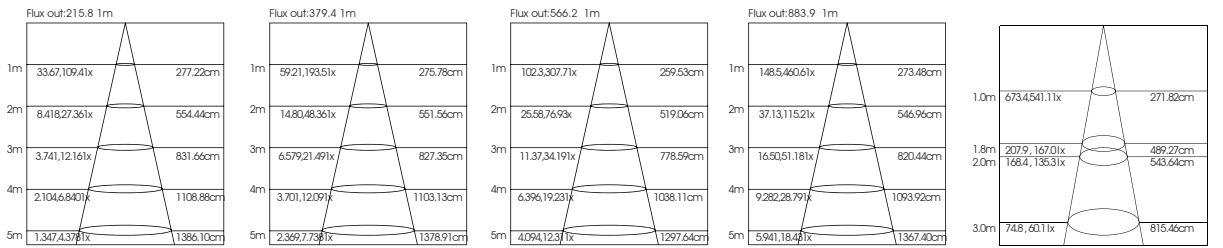

Option:
White

| ITEM NO | Lumen output (Lm) | Led Power (w) | Voltage (V) | Angle (°) | CCT (K) | SIZE(MM) CXH | CUT WHOLE (Φ MM) |
|------------|-------------------|---------------|-------------|-----------|-------------|--------------|------------------|
| ASDA085005 | 295lm | 5W | 220-240V | 110° | 3000K-6000K | Φ 98X50mm | Φ 85 |
| ASDA100007 | 515lm | 7W | 220-240V | 110° | 3000K-6000K | Φ 120X55mm | Φ 100 |
| ASDA125010 | 650lm | 10W | 220-240V | 110° | 3000K-6000K | Φ 145X60mm | Φ 125 |
| ASDA160015 | 1250lm | 15W | 220-240V | 110° | 3000K-6000K | Φ 180X68mm | Φ 160 |
| ASDA205020 | 1800lm | 20W | 220-240V | 110° | 3000K-6000K | Φ 220X90mm | Φ 205 |