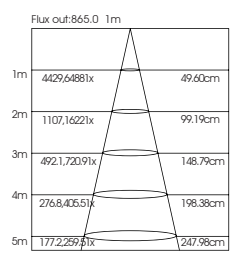

| ITEM NO | Lumen output (Lm) | Led Power (w) | Voltage (V) | Angle (°) | CRI | CCT (K) | SIZE(MM) CXH | CUT WHOLE (ΦMM) |
|-----------|-------------------|---------------|-------------|-------------|-----|-------------|--------------|-----------------|
| ADI055005 | 325lm | 5W | 220-240V | 15°/24°/38° | >90 | 3000K-6000K | Φ63X63mm | Φ55 |
| ADI075010 | 650lm | 10W | 220-240V | 15°/24°/38° | >90 | 3000K-6000K | Φ85X76mm | Φ75 |
| ADI095020 | 1300lm | 20W | 220-240V | 15°/24°/38° | >90 | 3000K-6000K | Φ105X99mm | Φ95 |
| ADI120030 | 1950lm | 30W | 220-240V | 15°/24°/38° | >90 | 3000K-6000K | Φ130X115mm | Φ120 |