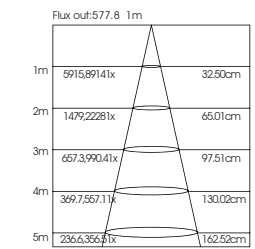

ITEM NO	Lumen output (Lm)	Led Power (w)	Voltage (V)	Angle (°)	CRI	CCT (K)	SIZE(MM) CXH	CUT WHOLE (Φ MM)
ASDG075010	800lm	10W	220-240V	20°/40°	>90	3000K-6000K	Φ 85X55mm	Φ 75
ASDG095015	1200lm	15W	220-240V	20°/40°	>90	3000K-6000K	Φ 105X63mm	Φ 95
ASDG120025	2000lm	25W	220-240V	20°/40°	>90	3000K-6000K	Φ 130X77mm	Φ 120