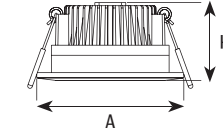

ASDC090012 ASDC110018 ASDC145025 ASDC200040