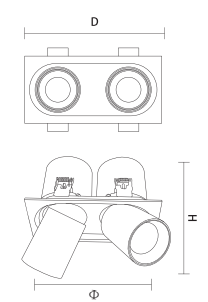

ITEM NO	Lumen output (Lm)	Led Power (w)	Voltage (V)	Angle (°)	CRI	CCT (K)	SIZE(MM) LXWXH	CUT WHOLE (MM)
ADRS155024	1560lm	2X12W	220-240V	15°/24°/36°	>90	3000K-6000K	170X90X92mm	155X75
ADRS190036	2340lm	2X18W	220-240V	15°/24°/36°	>90	3000K-6000K	210X115X120mm	190X95
ADRS230050	3250lm	2X25W	220-240V	15°/24°/36°	>90	3000K-6000K	250X140X140mm	230X125
ADRS280060	3900lm	2X30W	220-240V	15°/24°/36°	>90	3000K-6000K	303X140X150mm	280X145

ASA076015   ASA096020   ASA116030   ASA142040   ASA171050   ASA206060