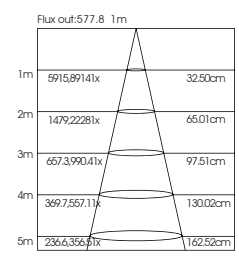

| ITEM NO | Lumen output (Lm) | Led Power (w) | Voltage (V) | Angle (°) | CRI | CCT (K) | SIZE(MM) CXH | CUT WHOLE (ΦMM) |
|-----------|-------------------|---------------|-------------|-------------|-----|-------------|--------------|-----------------|
| ADI055005 | 325lm | 5W | 220-240V | 15°/24°/38° | >90 | 3000K-6000K | Φ63X63mm | Φ55 |
| ADI075010 | 650lm | 10W | 220-240V | 15°/24°/38° | >90 | 3000K-6000K | Φ85X76mm | Φ75 |
| ADI095020 | 1300lm | 20W | 220-240V | 15°/24°/38° | >90 | 3000K-6000K | Φ105X99mm | Φ95 |
| ADI120030 | 1950lm | 30W | 220-240V | 15°/24°/38° | >90 | 3000K-6000K | Φ130X115mm | Φ120 |