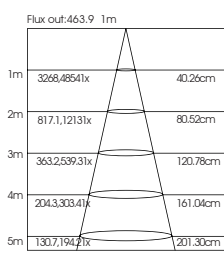

| ITEM NO | Lumen output (Lm) | Led Power (w) | Voltage (V) | Angle (°) | CRI | CCT (K) | SIZE(MM) CXH | CUT WHOLE (ΦMM) |
|-----------|-------------------|---------------|-------------|-------------|-----|-------------|--------------|-----------------|
| ADI055005 | 325lm | 5W | 220-240V | 15°/24°/38° | >90 | 3000K-6000K | Φ63X63mm | Φ55 |
| ADI075010 | 650lm | 10W | 220-240V | 15°/24°/38° | >90 | 3000K-6000K | Φ85X76mm | Φ75 |
| ADI095020 | 1300lm | 20W | 220-240V | 15°/24°/38° | >90 | 3000K-6000K | Φ105X99mm | Φ95 |
| ADI120030 | 1950lm | 30W | 220-240V | 15°/24°/38° | >90 | 3000K-6000K | Φ130X115mm | Φ120 |