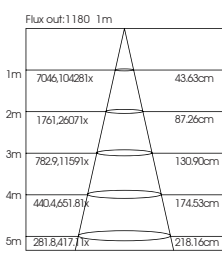

| ITEM NO | Lumen output (Lm) | Led Power (w) | Voltage (V) | Angle (°) | CRI | CCT (K) | SIZE(MM) CXH | CUT WHOLE (ΦMM) |
|-----------|-------------------|---------------|-------------|-------------|-----|-------------|--------------|-----------------|
| ADI055005 | 325lm | 5W | 220-240V | 15°/24°/38° | >90 | 3000K-6000K | Φ63X63mm | Φ55 |
| ADI075010 | 650lm | 10W | 220-240V | 15°/24°/38° | >90 | 3000K-6000K | Φ85X76mm | Φ75 |
| ADI095020 | 1300lm | 20W | 220-240V | 15°/24°/38° | >90 | 3000K-6000K | Φ105X99mm | Φ95 |
| ADI120030 | 1950lm | 30W | 220-240V | 15°/24°/38° | >90 | 3000K-6000K | Φ130X115mm | Φ120 |