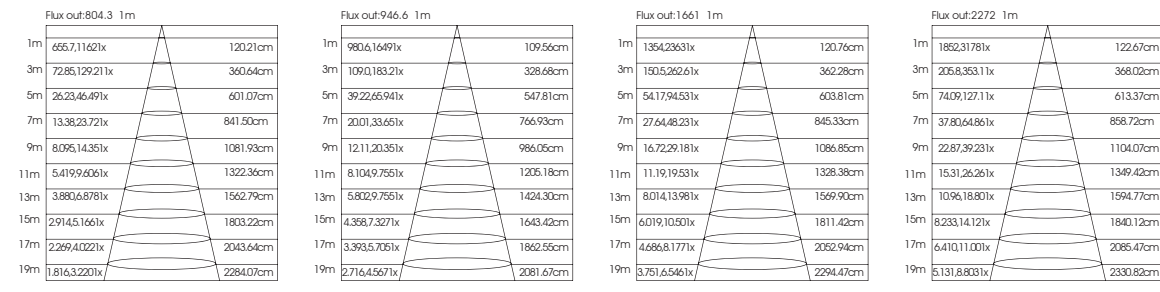

DOWN LIGHT SERIES

ASDB090012 ASDB110018 ASDB145025 ASDB200040

Application:
hotels, office, conference room, museums, restaurants, etc.

Option:
Body: White Reflector: Silver/UV Black

| ITEM NO | Lumen output (Lm) | WATTAGE (w) | Voltage (V) | Angle (°) | CRI | CCT (K) | SIZE(MM) CXH | CUT WHOLE (ΦMM) |
|-------------------|-------------------|-------------|-------------|-----------|-----|-------------|--------------|-----------------|
| ASDB090012 | 960lm | 12W | 220-240V | 60° | >90 | 3000K-6000K | Φ 110X59mm | Φ 90 |
| ASDB110018 | 1440lm | 18W | 220-240V | 60° | >90 | 3000K-6000K | Φ 127X70mm | Φ 110 |
| ASDB145025 | 2250lm | 25W | 220-240V | 60° | >90 | 3000K-6000K | Φ 164X81mm | Φ 145 |
| ASDB200040 | 3200lm | 40W | 220-240V | 60° | >90 | 3000K-6000K | Φ 220X90mm | Φ 200 |