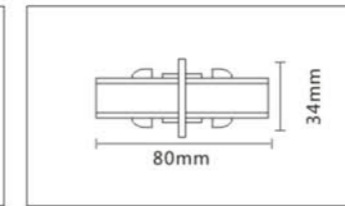

ITEM L CONNECT
BODY COLOR White/Black

ITEM STRAIGHT CONNECT
BODY COLOR White/Black

JLL 3219 3 WIRE TRACK RAIL

ITEM SOFT CONNECT
BODY COLOR White/Black

ITEM MINI STRAIGHT
BODY COLOR White/Black

ITEM POWER CAP
BODY COLOR White/Black