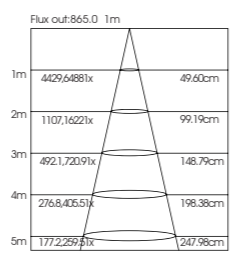

ITEM NO	Lumen output (Lm)	Led Power (w)	Voltage (V)	Angle (°)	CRI	CCT (K)	SIZE(MM) CXH	CUT WHOLE (Φ MM)
ADI055005	325lm	5W	220-240V	15°/24°/38°	>90	3000K-6000K	Φ 63X63mm	Φ 55
ADI075010	650lm	10W	220-240V	15°/24°/38°	>90	3000K-6000K	Φ 85X76mm	Φ 75
ADI095020	1300lm	20W	220-240V	15°/24°/38°	>90	3000K-6000K	Φ 105X99mm	Φ 95
ADI120030	1950lm	30W	220-240V	15°/24°/38°	>90	3000K-6000K	Φ 130X115mm	Φ 120