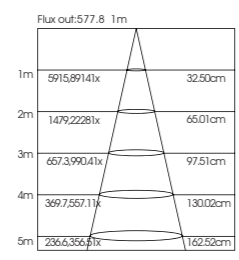

ITEM NO	Lumen output (Lm)	Led Power (w)	Voltage (V)	Angle (°)	CRI	CCT (K)	SIZE(MM) CXH	CUT WHOLE (Φ MM)
ADI055005	325lm	5W	220-240V	15°/24°/38°	>90	3000K-6000K	Φ 63X63mm	Φ 55
ADI075010	650lm	10W	220-240V	15°/24°/38°	>90	3000K-6000K	Φ 85X76mm	Φ 75
ADI095020	1300lm	20W	220-240V	15°/24°/38°	>90	3000K-6000K	Φ 105X99mm	Φ 95
ADI120030	1950lm	30W	220-240V	15°/24°/38°	>90	3000K-6000K	Φ 130X115mm	Φ 120