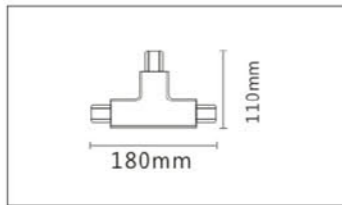

ITEM T CONNECT
BODY COLOR White/Black