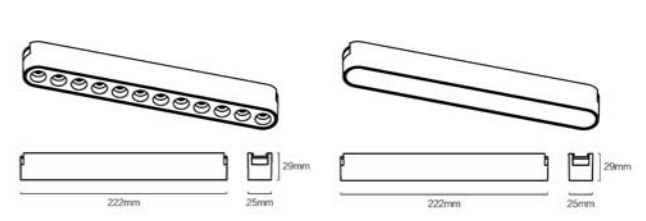

ITEM NO	Material	WATTAGE (w)	Voltage (V)	Angle (°)	CRI	Flicker Free	Optic	SIZE(MM) AXBXH
LI-12T	Aluminum+PC	12W	DC 24V	24°	>90	<3%	Lens	222X25X29mm

ITEM NO	Material	WATTAGE (w)	Voltage (V)	Angle (°)	CRI	Flicker Free	Optic	SIZE(MM) AXBXH
LI-12F	Aluminum+PC	12W	DC 24V	110°	>90	<3%	PC Diffusion	222X25X29mm