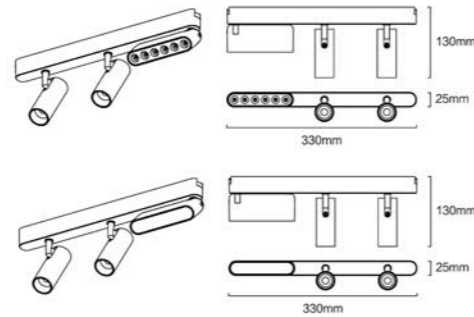

ITEM NO	Material	WATTAGE (w)	Voltage (V)	Angle (°)	CRI	Flicker Free	Optic	SIZE(MM) AXBXH
LI-ZD6T-L33*2	Aluminum+PC	6Wx3	DC 24V	24°	>90	<3%	Lens	330X25X130mm

ITEM NO	Material	WATTAGE (w)	Voltage (V)	Angle (°)	CRI	Flicker Free	Optic	SIZE(MM) AXBXH
LI-ZD6F-L33*2	Aluminum+PC	6Wx3	DC 24V	110°+24°x2	>90	<3%	PC diffusion+Lens	330X25X130mm