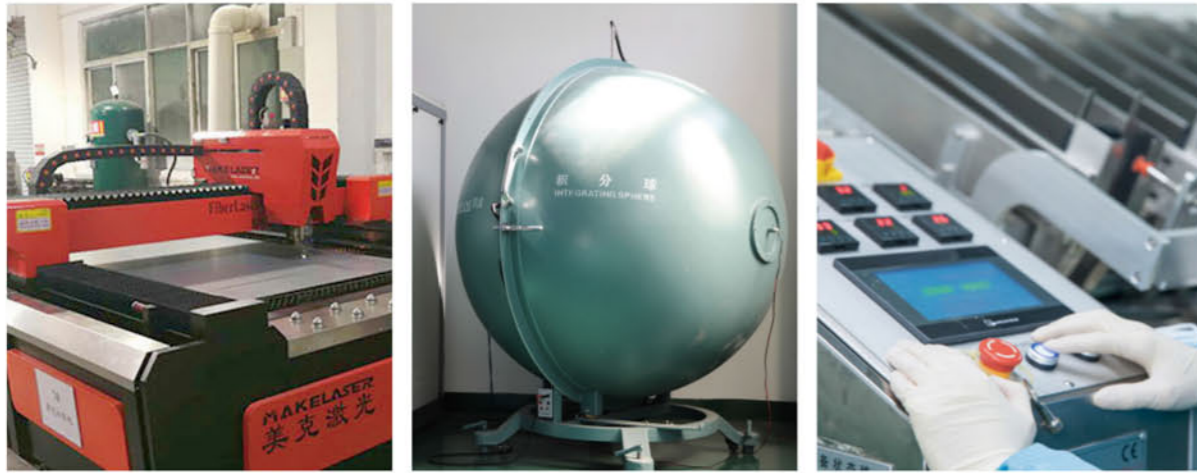

FACTORY

COLOR COMPARISON TABLE

BEAM ANGLE COMPARISON TABLE

CRI COMPARISON

The larger the RA, the better the color rendering performance; on the contrary, the worse the color rendering performance. The color rendering index of sunlight is defined as 100.