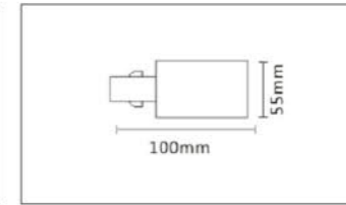

ITEM T CONNECT
BODY COLOR White/Black

ITEM L CONNECT
BODY COLOR White/Black

ITEM STRAIGHT CONNECT
BODY COLOR White/Black

ITEM MINI STRAIGHT
BODY COLOR White/Black

JLL3268 4 WIRE INSERT TRACK

ITEM POWER CAP
BODY COLOR White/Black