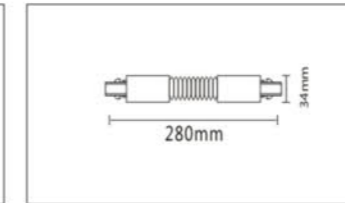

ITEM L CONNECT
BODY COLOR White/Black

ITEM STRAIGHT CONNECT
BODY COLOR White/Black

JLL 3268 4 WIRE TRACK RAIL

ITEM SOFT CONNECT
BODY COLOR White/Black

ITEM MINI STRAIGHT
BODY COLOR White/Black

ITEM POWER CAP
BODY COLOR White/Black