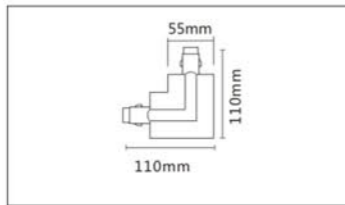

ITEM T CONNECT
BODY COLOR White/Black