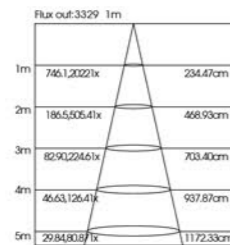

ITEM NO	Lumen output (Lm)	WATTAGE (w)	Voltage (V)	Angle (°)	CCT (K)	SIZE(MM) AXBXH
APD120024	2160lm	24W	220-240V	100°	3000K-6000K	1200X35X70mm
APD120036	2880lm	36W	220-240V	100°	3000K-6000K	1200X50X70mm
APD120036-1	UP 840LM/DOWN 2800LM/ UP+DOWN 1820LM	UP12W/DOWN 40W/ UP+DOWN 26W	220-240V	100°	3000K-6000K	1200X50X70mm
APD120036-2	2520lm	36W	220-240V	100°	3000K-4000K-6000K	1200X50X70mm
APD120048	3840lm	48W	220-240V	100°	3000K-6000K	1200X80X70mm