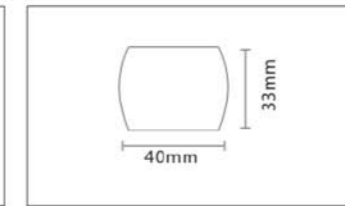

ITEM STRAIGHT CONNECT
BODY COLOR White/Black

ITEM MINI STRAIGHT
BODY COLOR White/Black

JLL4268 4 WIRE TRACK RAIL

ITEM POWER CAP
BODY COLOR White/Black

ITEM END CAP
BODY COLOR White/Black

ITEM CANOPY
BODY COLOR White/Black