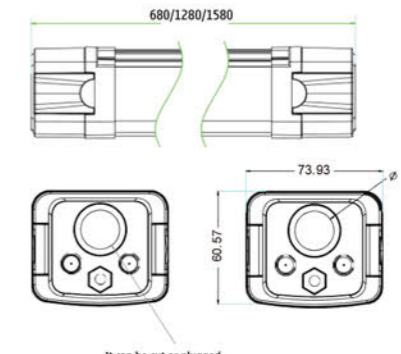

Option:
White

It can be cut or plugged

ITEM NO	Lumen output (Lm)	WATTAGE (w)	Voltage (V)	Angle (°)	CCT (K)	SIZE(MM) AXBXH
TRI600018-1	1800lm	18W	220-240V	120°	3000K-6000K	680X74X61mm
TRI120036-1	3600lm	36W	220-240V	120°	3000K-6000K	1280X74X61mm
TRI150048-1	4800lm	48W	220-240V	120°	3000K-6000K	1580X74X61mm