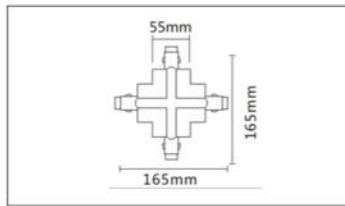

ITEM L CONNECT
BODY COLOR White/Black