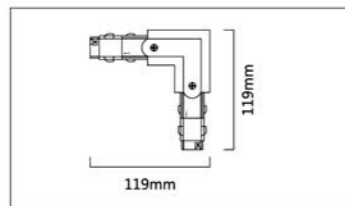

ITEM L CONNECT
BODY COLOR White/Black