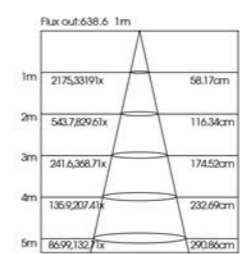

ITEM NO	Lumen output (Lm)	WATTAGE (w)	Voltage (V)	Angle (°)	CRI	CCT (K)	SIZE(MM) CXA
ATC050010	800lm	10W	220-240V	12°/24°/36°	>90	3000K-6000K	Φ 50X120mm
ATC070025	2000lm	25W	220-240V	12°/24°/36°	>90	3000K-6000K	Φ 70X155mm
ATC082030	2400lm	30W	220-240V	12°/24°/36°	>90	3000K-6000K	Φ 82X155mm