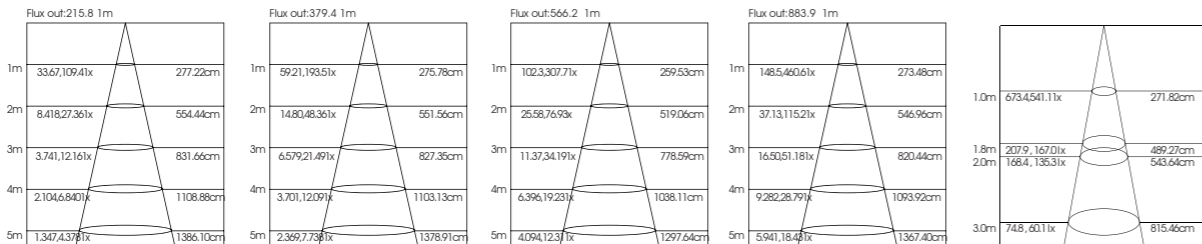

Option:
White

ITEM NO	Lumen output (Lm)	Led Power (w)	Voltage (V)	Angle (°)	CCT (K)	SIZE(MM) CXH	CUT WHOLE (Φ MM)
ASDA085005	295lm	5W	220-240V	110°	3000K-6000K	Φ 98X50mm	Φ 85
ASDA100007	515lm	7W	220-240V	110°	3000K-6000K	Φ 120X55mm	Φ 100
ASDA125010	650lm	10W	220-240V	110°	3000K-6000K	Φ 145X60mm	Φ 125
ASDA160015	1250lm	15W	220-240V	110°	3000K-6000K	Φ 180X68mm	Φ 160
ASDA205020	1800lm	20W	220-240V	110°	3000K-6000K	Φ 220X90mm	Φ 205