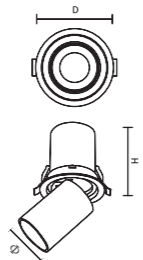

ADRK075012   ADRK095018   ADRK120025   ADRK145030