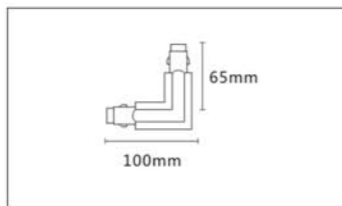

ITEM L CONNECT
BODY COLOR White/Black

ITEM STRAIGHT CONNECT
BODY COLOR White/Black

JLL 3268 4 WIRE TRACK RAIL

ITEM SOFT CONNECT
BODY COLOR White/Black

ITEM MINI STRAIGHT
BODY COLOR White/Black

ITEM POWER CAP
BODY COLOR White/Black