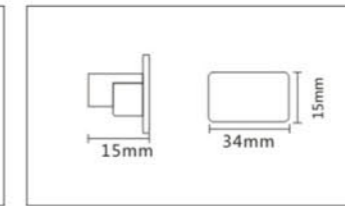

ITEM L CONNECT
BODY COLOR White/Black

ITEM STRAIGHT CONNECT
BODY COLOR White/Black

JLL 3219 3 WIRE TRACK RAIL

ITEM SOFT CONNECT
BODY COLOR White/Black

ITEM MINI STRAIGHT
BODY COLOR White/Black

ITEM POWER CAP
BODY COLOR White/Black