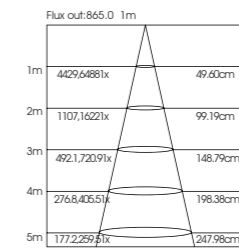

ITEM NO	Lumen output (Lm)	Led Power (w)	Voltage (V)	Angle (°)	CRI	CCT (K)	SIZE(MM) CXH	CUT WHOLE (Φ MM)
ASDE075010	800lm	10W	220-240V	60°	>90	3000K-6000K	Φ 90X56mm	Φ 75
ASDE080012	960lm	12W	220-240V	60°	>90	3000K-6000K	Φ 95X60mm	Φ 80
ASDE095015	1200lm	15W	220-240V	60°	>90	3000K-6000K	Φ 105X64mm	Φ 95
ASDE120018	1440lm	18W	220-240V	60°	>90	3000K-6000K	Φ 130X72mm	Φ 120
ASDE145030	2400lm	30W	220-240V	60°	>90	3000K-6000K	Φ 160X82mm	Φ 145
ASDE180040	3200lm	40W	220-240V	60°	>90	3000K-6000K	Φ 180X90mm	Φ 160
ASDE200050	4000lm	50W	220-240V	60°	>90	3000K-6000K	Φ 230X100mm	Φ 200

ASDG075010 ASDG095015 ASDG120025

Application:
hotels, office, conference room, museums, restaurants, etc.

Option:
Body: White Reflector: Silver/UV Black

ITEM NO	Lumen output (Lm)	Led Power (w)	Voltage (V)	Angle (°)	CRI	CCT (K)	SIZE(MM) CXH	CUT WHOLE (Φ MM)
ASDG075010	800lm	10W	220-240V	20°/40°	>90	3000K-6000K	Φ 85X55mm	Φ 75
ASDG095015	1200lm	15W	220-240V	20°/40°	>90	3000K-6000K	Φ 105X63mm	Φ 95
ASDG120025	2000lm	25W	220-240V	20°/40°	>90	3000K-6000K	Φ 130X77mm	Φ 120