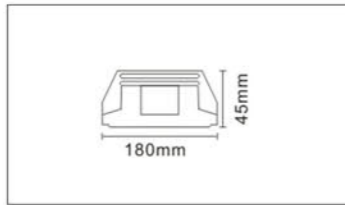

ITEM MINI STRAIGHT
BODY COLOR White/Black