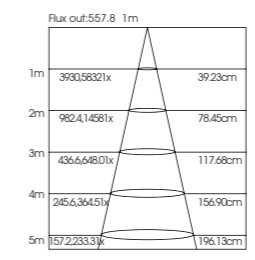

ITEM NO	Lumen output (Lm)	Voltage (V)	Wattage (W)	Angle (°)	CRI	CCT (K)	SIZE(MM) AXBXH	Cut Whole (MM)
ARG090010	800lm	220-240V	10W	24°	>90	3000-6000	115X115X70mm	90X90mm
ARG190020	1600lm	220-240V	2X10W	24°	>90	3000-6000	215X115X70mm	190X90mm