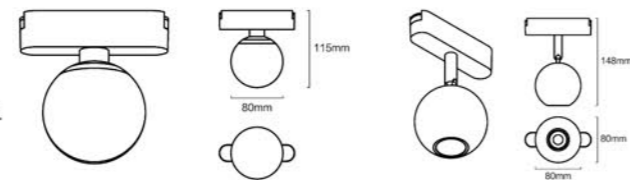

ITEM NO	Material	WATTAGE (w)	Voltage (V)	Angle (°)	CRI	Flicker Free	Optic	SIZE(MM) CXH
LI-B80	Aluminum+Glass	3W	DC 24V	80°	>90	<3%	Lens	Φ80X115mm

ITEM NO	Material	WATTAGE (w)	Voltage (V)	Angle (°)	CRI	Flicker Free	Optic	SIZE(MM) CXH
LI-Q80	Aluminum+PC	12W	DC 24V	24°	>90	<3%	Lens	Φ80X148mm