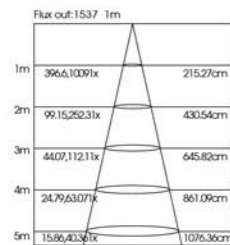

ITEM NO	Lumen output (Lm)	WATTAGE (w)	Voltage (V)	Angle (°)	CCT (K)	SIZE(MM) AXBXH
APD120024	2160lm	24W	220-240V	100°	3000K-6000K	1200X35X70mm
APD120036	2880lm	36W	220-240V	100°	3000K-6000K	1200X50X70mm
APD120036-1	UP 840LM/DOWN 2800LM/ UP+DOWN 1820LM	UP12W/DOWN 40W/ UP+DOWN 26W	220-240V	100°	3000K-6000K	1200X50X70mm
APD120036-2	2520lm	36W	220-240V	100°	3000K-4000K-6000K	1200X50X70mm
APD120048	3840lm	48W	220-240V	100°	3000K-6000K	1200X80X70mm