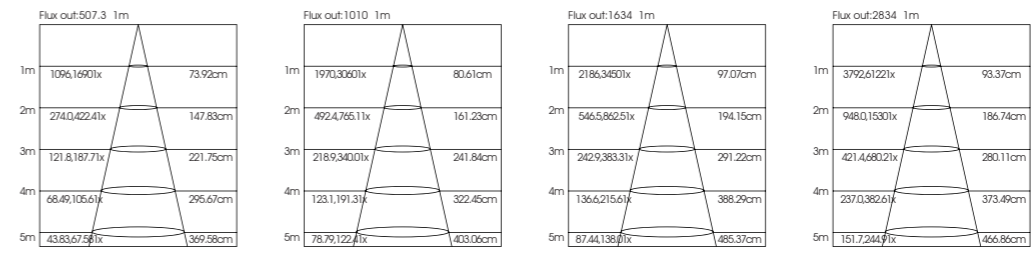

ITEM NO	Lumen output (Lm)	Led Power (w)	Voltage (V)	Angle (°)	CRI	CCT (K)	SIZE(MM) CXH
ASA076015	960lm	12W	220-240V	15°/24°/36°/50°	>90	3000K-6000K	Φ74X75mm
ASA096020	1440lm	18W	220-240V	15°/24°/36°/50°	>90	3000K-6000K	Φ95X95mm
ASA116030	2000lm	25W	220-240V	24°/36°/50°	>90	3000K-6000K	Φ120X120mm
ASA142040	2800lm	35W	220-240V	15°/24°/36°/50°	>90	3000K-6000K	Φ140X140mm
ASA171050	3600lm	45W	220-240V	15°/24°/36°/50°	>90	3000K-6000K	Φ160X160mm
ASA206060	4000lm	50W	220-240V	15°/24°/36°/50°	>90	3000K-6000K	Φ190X190mm