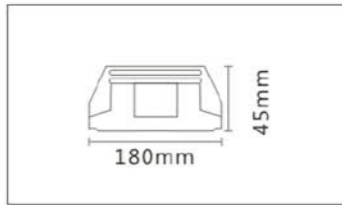

ITEM STRAIGHT CONNECT
BODY COLOR White/Black

ITEM MINI STRAIGHT
BODY COLOR White/Black

JLL4268 4 WIRE TRACK RAIL

ITEM POWER CAP
BODY COLOR White/Black

ITEM END CAP
BODY COLOR White/Black

ITEM CANOPY
BODY COLOR White/Black