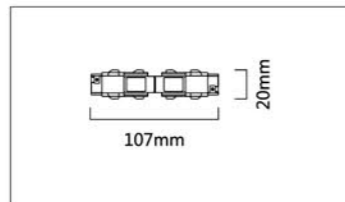

ITEM MINI STRAIGHT CONNECT
BODY COLOR White/Black