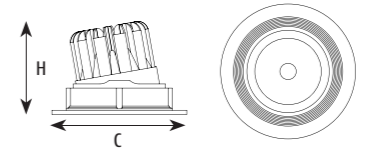

ITEM NO	Lumen output (Lm)	Led Power (w)	Voltage (V)	Angle (°)	CRI	CCT (K)	SIZE(MM) CXH	CUT WHOLE (Φ MM)
ASDH055007	455lm	7W	220-240V	15°/24°/36°	>90	3000K-6000K	Φ 89X51X70mm	Φ 55
ASDH075008	520lm	8W	220-240V	15°/24°/36°	>90	3000K-6000K	Φ 114X71X70mm	Φ 75
ASDH075012	780lm	12W	220-240V	15°/24°/36°	>90	3000K-6000K	Φ 114X71X85mm	Φ 75
ASDH075015	975lm	15W	220-240V	15°/24°/36°	>90	3000K-6000K	Φ 114X71X100mm	Φ 75
ASDH095020	1300lm	20W	220-240V	15°/24°/36°	>90	3000K-6000K	Φ 141X92X87mm	Φ 95