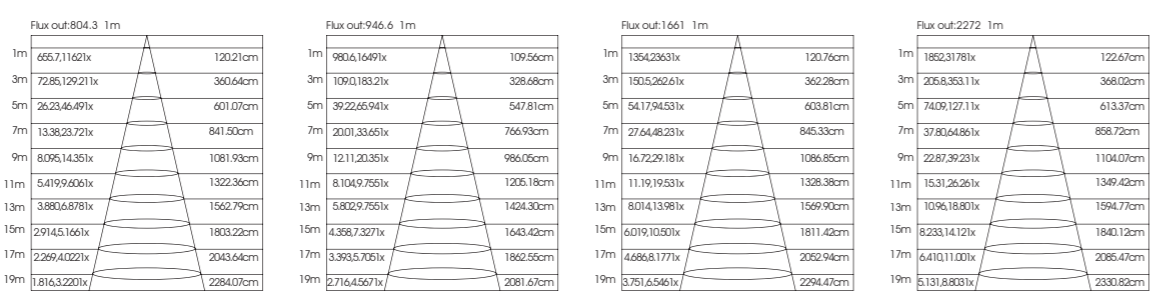

Application:
hotels, office, conference room, museums, restaurants, etc.

Option:
Body: White Reflector: Silver/UV Black

ITEM NO	Lumen output (Lm)	WATTAGE (w)	Voltage (V)	Angle (°)	CRI	CCT (K)	SIZE(MM) CXH	CUT WHOLE (ΦMM)
ASDB090012	960lm	12W	220-240V	60°	>90	3000K-6000K	Φ 110X59mm	Φ 90
ASDB110018	1440lm	18W	220-240V	60°	>90	3000K-6000K	Φ 127X70mm	Φ 110
ASDB145025	2250lm	25W	220-240V	60°	>90	3000K-6000K	Φ 164X81mm	Φ 145
ASDB200040	3200lm	40W	220-240V	60°	>90	3000K-6000K	Φ 220X90mm	Φ 200