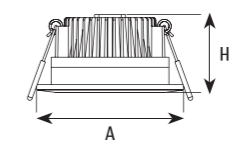

ASDC090012 ASDC110018 ASDC145025 ASDC200040