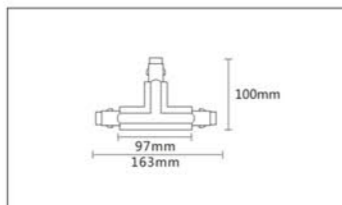

ITEM T CONNECT
BODY COLOR White/Black