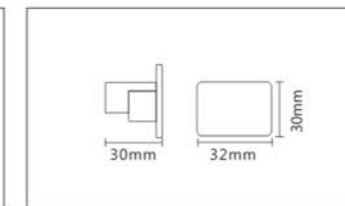

ITEM L CONNECT
BODY COLOR White/Black

ITEM STRAIGHT CONNECT
BODY COLOR White/Black

JLL 3268 4 WIRE TRACK RAIL

ITEM SOFT CONNECT
BODY COLOR White/Black

ITEM MINI STRAIGHT
BODY COLOR White/Black

ITEM POWER CAP
BODY COLOR White/Black