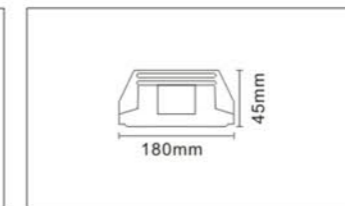

ITEM L CONNECT
BODY COLOR White/Black

ITEM STRAIGHT CONNECT
BODY COLOR White/Black

JLL 3268 4 WIRE TRACK RAIL

ITEM SOFT CONNECT
BODY COLOR White/Black

ITEM MINI STRAIGHT
BODY COLOR White/Black

ITEM POWER CAP
BODY COLOR White/Black