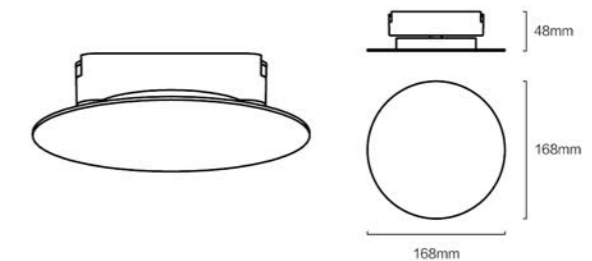

ITEM NO	Material	WATTAGE (w)	Voltage (V)	Angle (°)	CRI	Flicker Free	Optic	SIZE(MM) CXH
LI-YSBD	Aluminum+PC	6W	DC 24V	80°	>90	<3%	PMMA	Φ 168X48mm