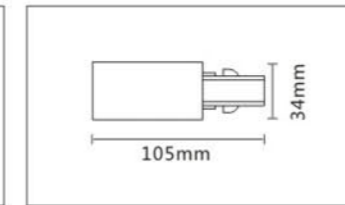

ITEM L CONNECT
BODY COLOR White/Black

ITEM STRAIGHT CONNECT
BODY COLOR White/Black

JLL 3219 3 WIRE TRACK RAIL

ITEM SOFT CONNECT
BODY COLOR White/Black

ITEM MINI STRAIGHT
BODY COLOR White/Black

ITEM POWER CAP
BODY COLOR White/Black