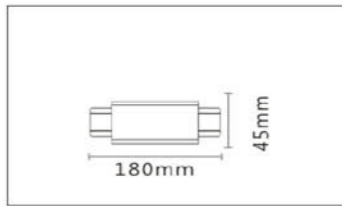

ITEM STRAIGHT CONNECT
BODY COLOR White/Black

ITEM MINI STRAIGHT
BODY COLOR White/Black

JLL4268 4 WIRE TRACK RAIL

ITEM POWER CAP
BODY COLOR White/Black

ITEM END CAP
BODY COLOR White/Black

ITEM CANOPY
BODY COLOR White/Black