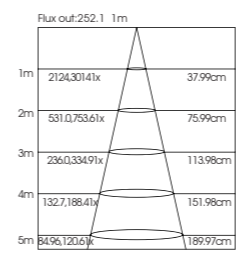

ITEM NO	Lumen output (Lm)	Voltage (V)	Wattage (W)	Angle (°)	CRI	CCT (K)	SIZE(MM) AXBXH	Cut Whole (MM)
ARG090010	800lm	220-240V	10W	24°	>90	3000-6000	115X115X70mm	90X90mm
ARG190020	1600lm	220-240V	2X10W	24°	>90	3000-6000	215X115X70mm	190X90mm