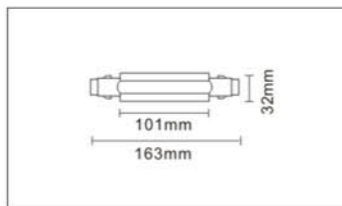

ITEM L CONNECT
BODY COLOR White/Black

ITEM STRAIGHT CONNECT
BODY COLOR White/Black

JLL 3268 4 WIRE TRACK RAIL

ITEM SOFT CONNECT
BODY COLOR White/Black

ITEM MINI STRAIGHT
BODY COLOR White/Black

ITEM POWER CAP
BODY COLOR White/Black