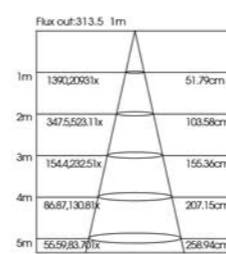

ITEM NO	Lumen output (Lm)	WATTAGE (w)	Voltage (V)	Angle (°)	CRI	CCT (K)	SIZE(MM) CXA
ATC050010	800lm	10W	220-240V	12°/24°/36°	>90	3000K-6000K	Φ 50X120mm
ATC070025	2000lm	25W	220-240V	12°/24°/36°	>90	3000K-6000K	Φ 70X155mm
ATC082030	2400lm	30W	220-240V	12°/24°/36°	>90	3000K-6000K	Φ 82X155mm