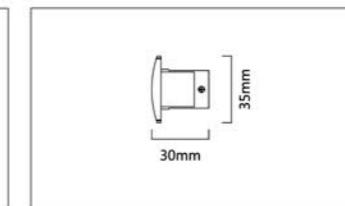

ITEM STRAIGHT CONNECT
BODY COLOR White/Black

ITEM MINI STRAIGHT CONNECT
BODY COLOR White/Black

JLL6216 6 WIRE TRACK RAIL

ITEM POWER CAP
BODY COLOR White/Black

ITEM END CAP
BODY COLOR White/Black