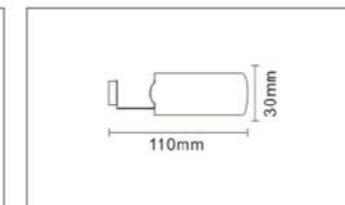

ITEM L CONNECT
BODY COLOR White/Black

ITEM STRAIGHT CONNECT
BODY COLOR White/Black

JLL 3268 4 WIRE TRACK RAIL

ITEM SOFT CONNECT
BODY COLOR White/Black

ITEM MINI STRAIGHT
BODY COLOR White/Black

ITEM POWER CAP
BODY COLOR White/Black