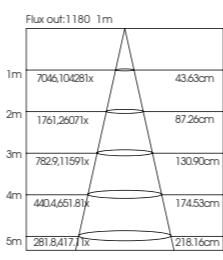

ITEM NO	Lumen output (Lm)	Led Power (w)	Voltage (V)	Angle (°)	CRI	CCT (K)	SIZE(MM) CXH	CUT WHOLE (Φ MM)
ADI055005	325lm	5W	220-240V	15°/24°/38°	>90	3000K-6000K	Φ 63X63mm	Φ 55
ADI075010	650lm	10W	220-240V	15°/24°/38°	>90	3000K-6000K	Φ 85X76mm	Φ 75
ADI095020	1300lm	20W	220-240V	15°/24°/38°	>90	3000K-6000K	Φ 105X99mm	Φ 95
ADI120030	1950lm	30W	220-240V	15°/24°/38°	>90	3000K-6000K	Φ 130X115mm	Φ 120