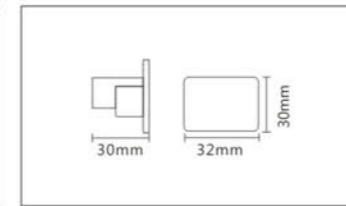

ITEM T CONNECT
BODY COLOR White/Black

ITEM L CONNECT
BODY COLOR White/Black

ITEM STRAIGHT CONNECT
BODY COLOR White/Black

ITEM MINI STRAIGHT
BODY COLOR White/Black

JLL3268 4 WIRE INSERT TRACK

ITEM POWER CAP
BODY COLOR White/Black