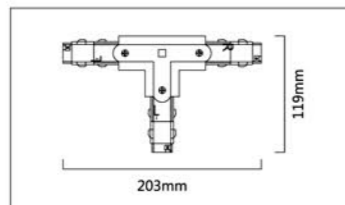

ITEM T CONNECT
BODY COLOR White/Black