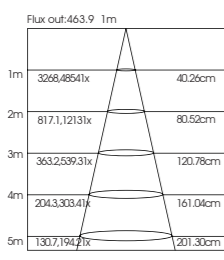

ITEM NO	Lumen output (Lm)	Led Power (w)	Voltage (V)	Angle (°)	CRI	CCT (K)	SIZE(MM) CXH	CUT WHOLE (Φ MM)
ADI055005	325lm	5W	220-240V	15°/24°/38°	>90	3000K-6000K	Φ 63X63mm	Φ 55
ADI075010	650lm	10W	220-240V	15°/24°/38°	>90	3000K-6000K	Φ 85X76mm	Φ 75
ADI095020	1300lm	20W	220-240V	15°/24°/38°	>90	3000K-6000K	Φ 105X99mm	Φ 95
ADI120030	1950lm	30W	220-240V	15°/24°/38°	>90	3000K-6000K	Φ 130X115mm	Φ 120